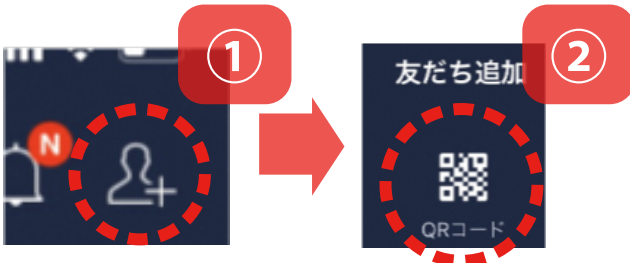

新潟県

LINE公式アカウント
新潟県-新型コロナ対策パーソナルサポート

「もしも」に備える

『新潟県新型コロナお知らせシステム』

この施設、店舗の利用者やイベント等参加者に新型コロナウイルスの感染が確認され、保健所が不特定の方への感染の可能性があると判断した場合、県からLINEメッセージで、その情報をお知らせし、感染拡大防止に向けたお願いなどをご案内します。

新潟市白根野球場

こちらを読み取ってください

N9294-424C

同じ場所であっても**訪問するたびに**読み取ってください。

QRコード読み取り

スマートフォンでQRコードを読み取ってください。

(例1)スマートフォン標準のカメラを使う
標準のカメラアプリを起動し、QRを読み取る

(例2) LINEアプリのQR読み取り機能を使う

- ①LINEアプリの「ホーム」画面右上のボタンを押す
- ②「友達追加」画面の「QRコード」ボタンを押す

県からお知らせ

必要に応じて対象者にお知らせのメッセージを配信します。

【お知らせ】 ※イメージ
新型コロナウイルスの感染が判明した方が、あなたが登録した施設を利用または、イベントに参加していました。このことが必ずしも、あなたの新型コロナウイルスへの感染を意味するものではありません。

...
下記窓口までお問い合わせください。
...